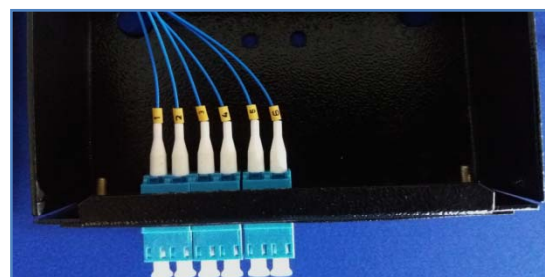

MINI DIO DIN COM 06 FIBRAS LC SM / VISTA SUPERIOR PIGTAILS ANILHADOS

MINI DIO TRILHO DIN ATÉ 12F LC

APLICAÇÕES

- -REDE DE DADOS
- -AUTOMAÇÃO
- -CFTV
- -TELECOMUNICAÇÕES

CARACTERÍSTICAS

Material: Alumínio

Pintura: Epóxi Texturizado

Cores: Preto / Bege

Capacidade: Até 12 fibras

Régua de adaptadores: LC / MTRJ

Bandeja: Para alojar até 12 emendas

Dimensões: (180 x 118 x 40) mm / Peso: 0,390 Kg

Acompanha Suporte para encaixe em trilho DIN

Dimensões do suporte: (33 x 30 x 25) mm

Diferenciais: O MINI DIO é fornecido completo e anilhado, agilizando o trabalho de campo.

Código do Produto:

GRD - 12 - LC - SM